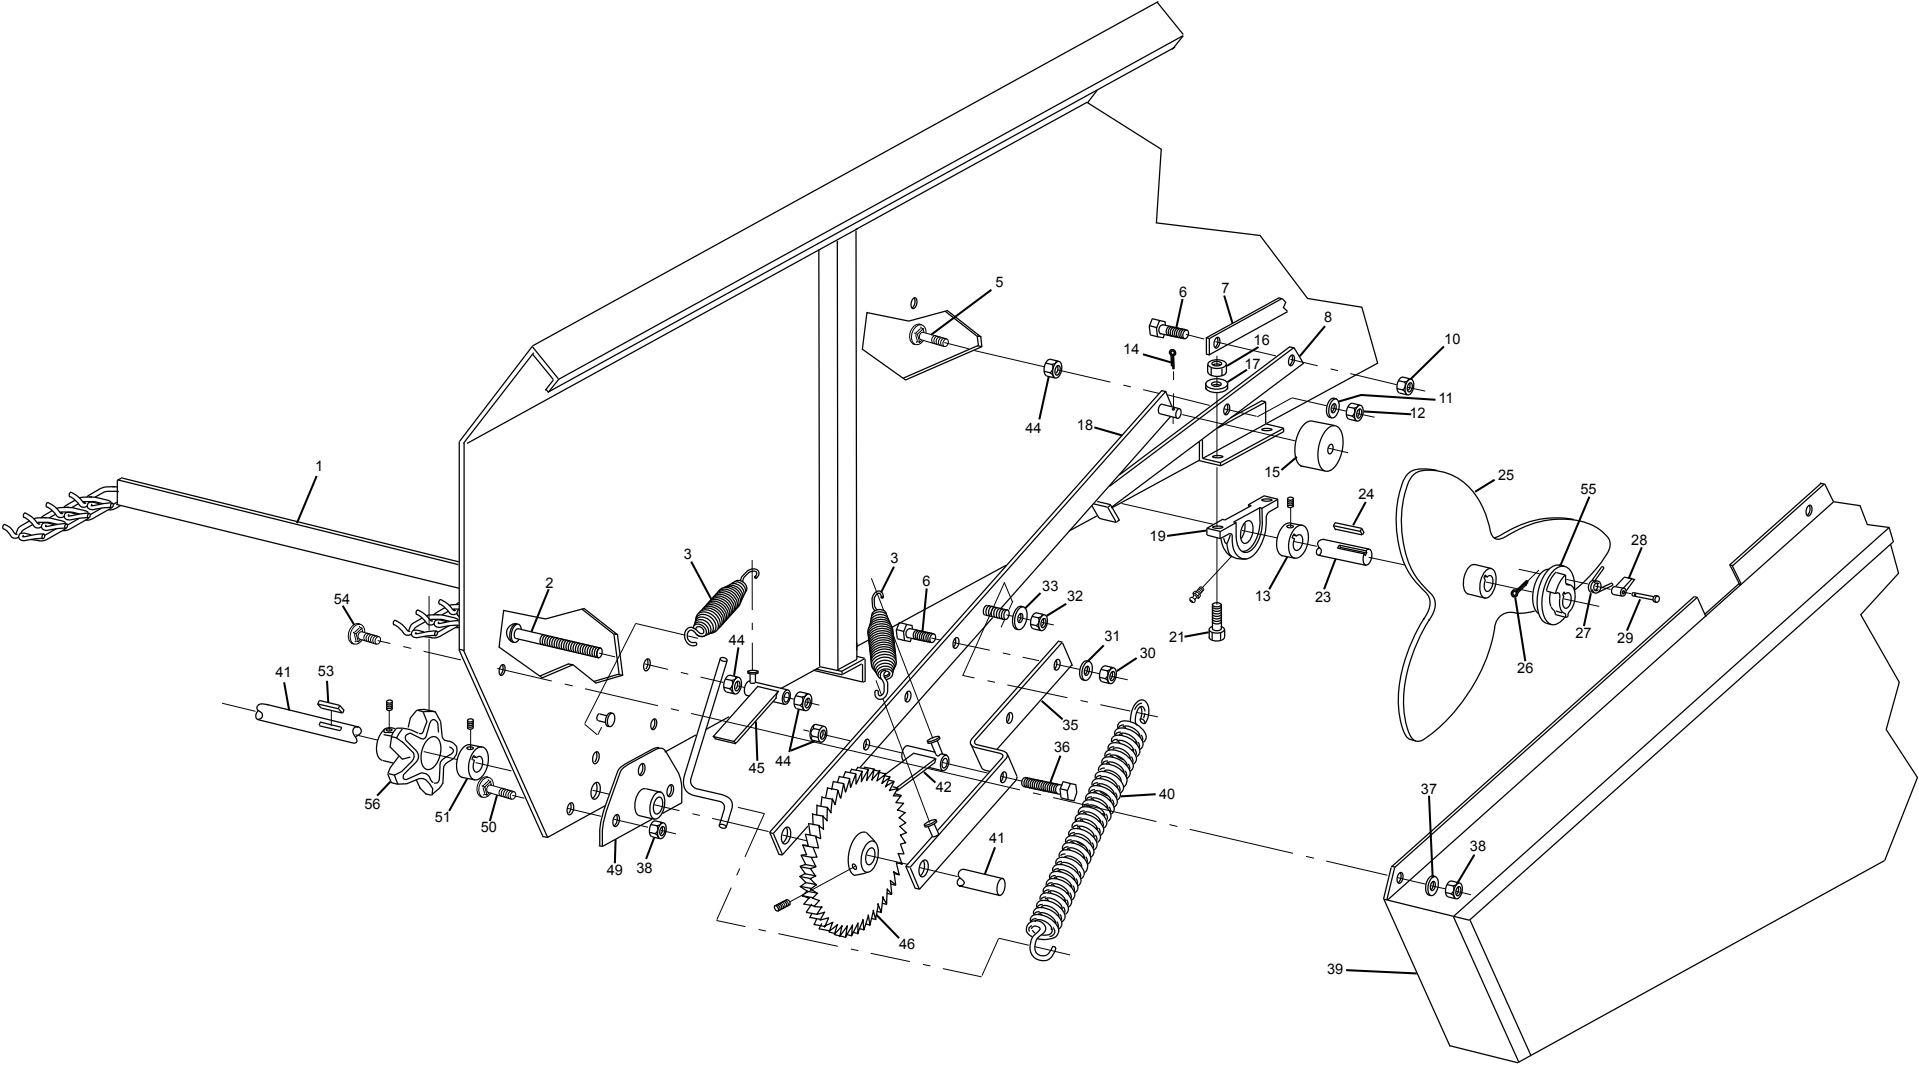

25G Manure Spreader - Left Side

25G Manure Spreader - Left Side

Ref#	Part#	Description
1	000220	Bolt, 5/16 x 1
2A	401309	Beater Paddle, Right
2B	401060	Beater Paddle, Left
3	002999	Locknut, 5/16
4	401057	Widespread Shaft Assembly
5	000275	Bolt, 3/8 x 1-1/4
6	000360	Bolt, 7/16 x 1-1/2
7	401064	Beater Bearing Bracket
8	401252	Web Shaft
9	401263	Key, 3/16 x 1-3/4
11	401266	Web Sprocket
12	300053	Shaft Collar, 7/8
13	400399	Idler Sprocket
14	000820	Lockwasher, 3/8
15	000915	Nut, 3/8
16	401206	Drive Chain Shield
17	400179	Caution Decal
18	000810	Lock Washer, 5/16
19	000910	Nut, 5/16
20	401232	Drive Chain Idler
21	000460	Bolt, 1/2 x 2-1/2
23	000950	Locknut, 1/2
24	401291	Drive Chain
25	001210	Cotter Pin, 1/8 x 1
26	401311	Spacer
28	000210	5/16 x 3/4 Truss Head Bolt
29	401097	Lifter Arm Chain Shield
30	401270	Lifter Arm Weld Assembly
31	400235	Guide Bracket
32	000830	Lock Washer, 7/16
33	000935	Nut, 7/16
35	000460	Bolt, 1/2 x 2-1/2
36	003000	Locknut, 3/8
38	401373	Tire

25G Manure Spreader - Right Side

25G Manure Spreader - Right Side

Ref#	Part#	Description
1	401279	Web Slat
2	000476	1/2 x 3 All Thread Bolt
3	400116	Dawg Spring
5	000435	Bolt, 1/2 x 1-1/2
6	000250	Bolt, 3/8 x 7/8
7	401210	Push Arm Control Arm
8	401280	Push Arm Engaging Arm
10	003000	Locknut, 3/8
11	001055	Flatwasher, 1/2
12	000752	Nylon Jam Nut, 1/2
14	001220	Cotter Pin, 3/16 x 1-1/2
15	401299	Cam Roller
16	000970	Nut, 5/8
17	000860	Lock Washer, 5/8
18	401297	Push Arm Weld Assembly
19	401293	Axle Bearing
21	000615	Bolt, 5/8 x 2
23	401193	Axle Shaft
24	400115	Key, 1/4 x 1-1/4
25	401259	Star Hub
26	400147	Cotter Pin, 5/32 x 1
27A	401034	Hub Dawg Spring, Left
27B	401027	Hub Dawg Spring, Right
28A	401327	Hub Dawg, Left